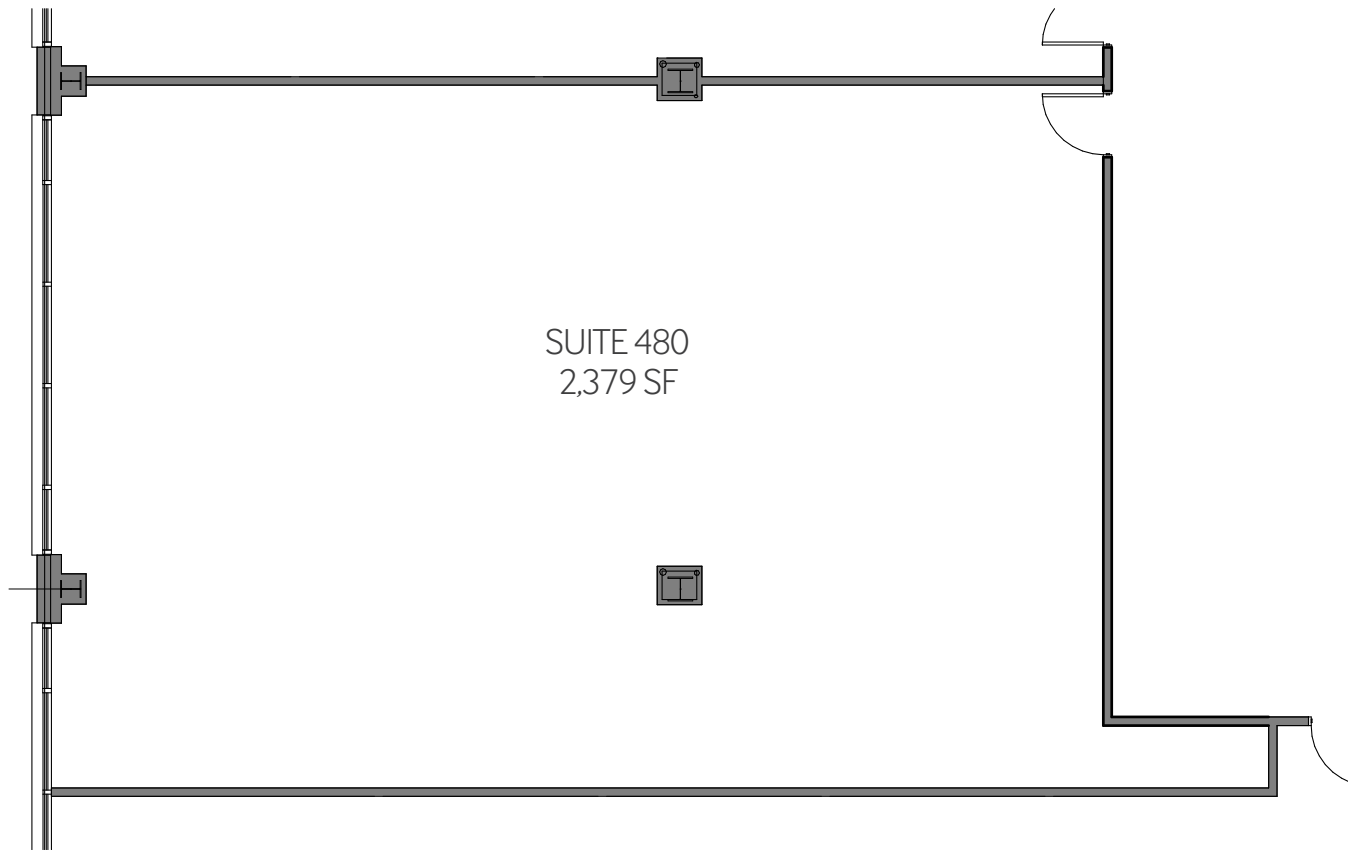

FABER PLAZA SUITE 480

KEY PLAN