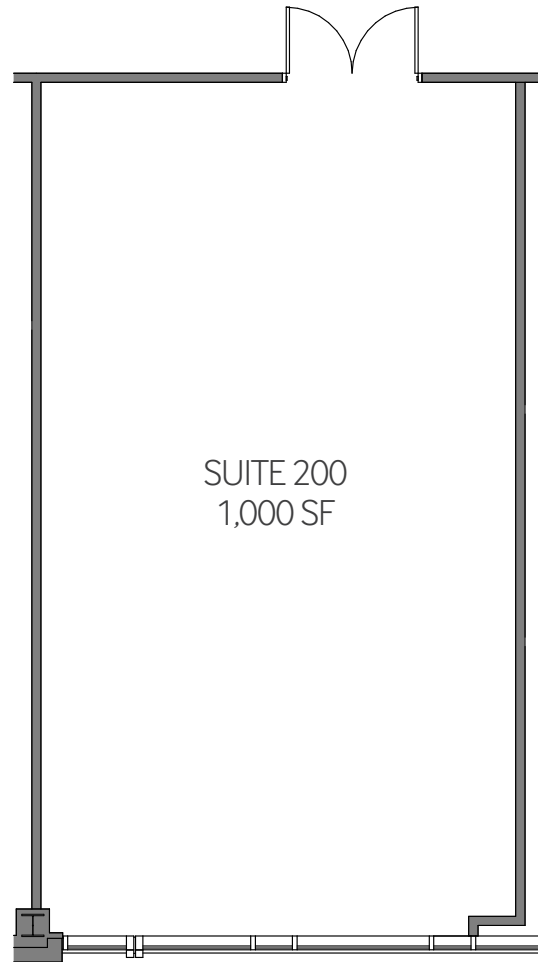

FABER PLAZA SUITE 200

KEY PLAN